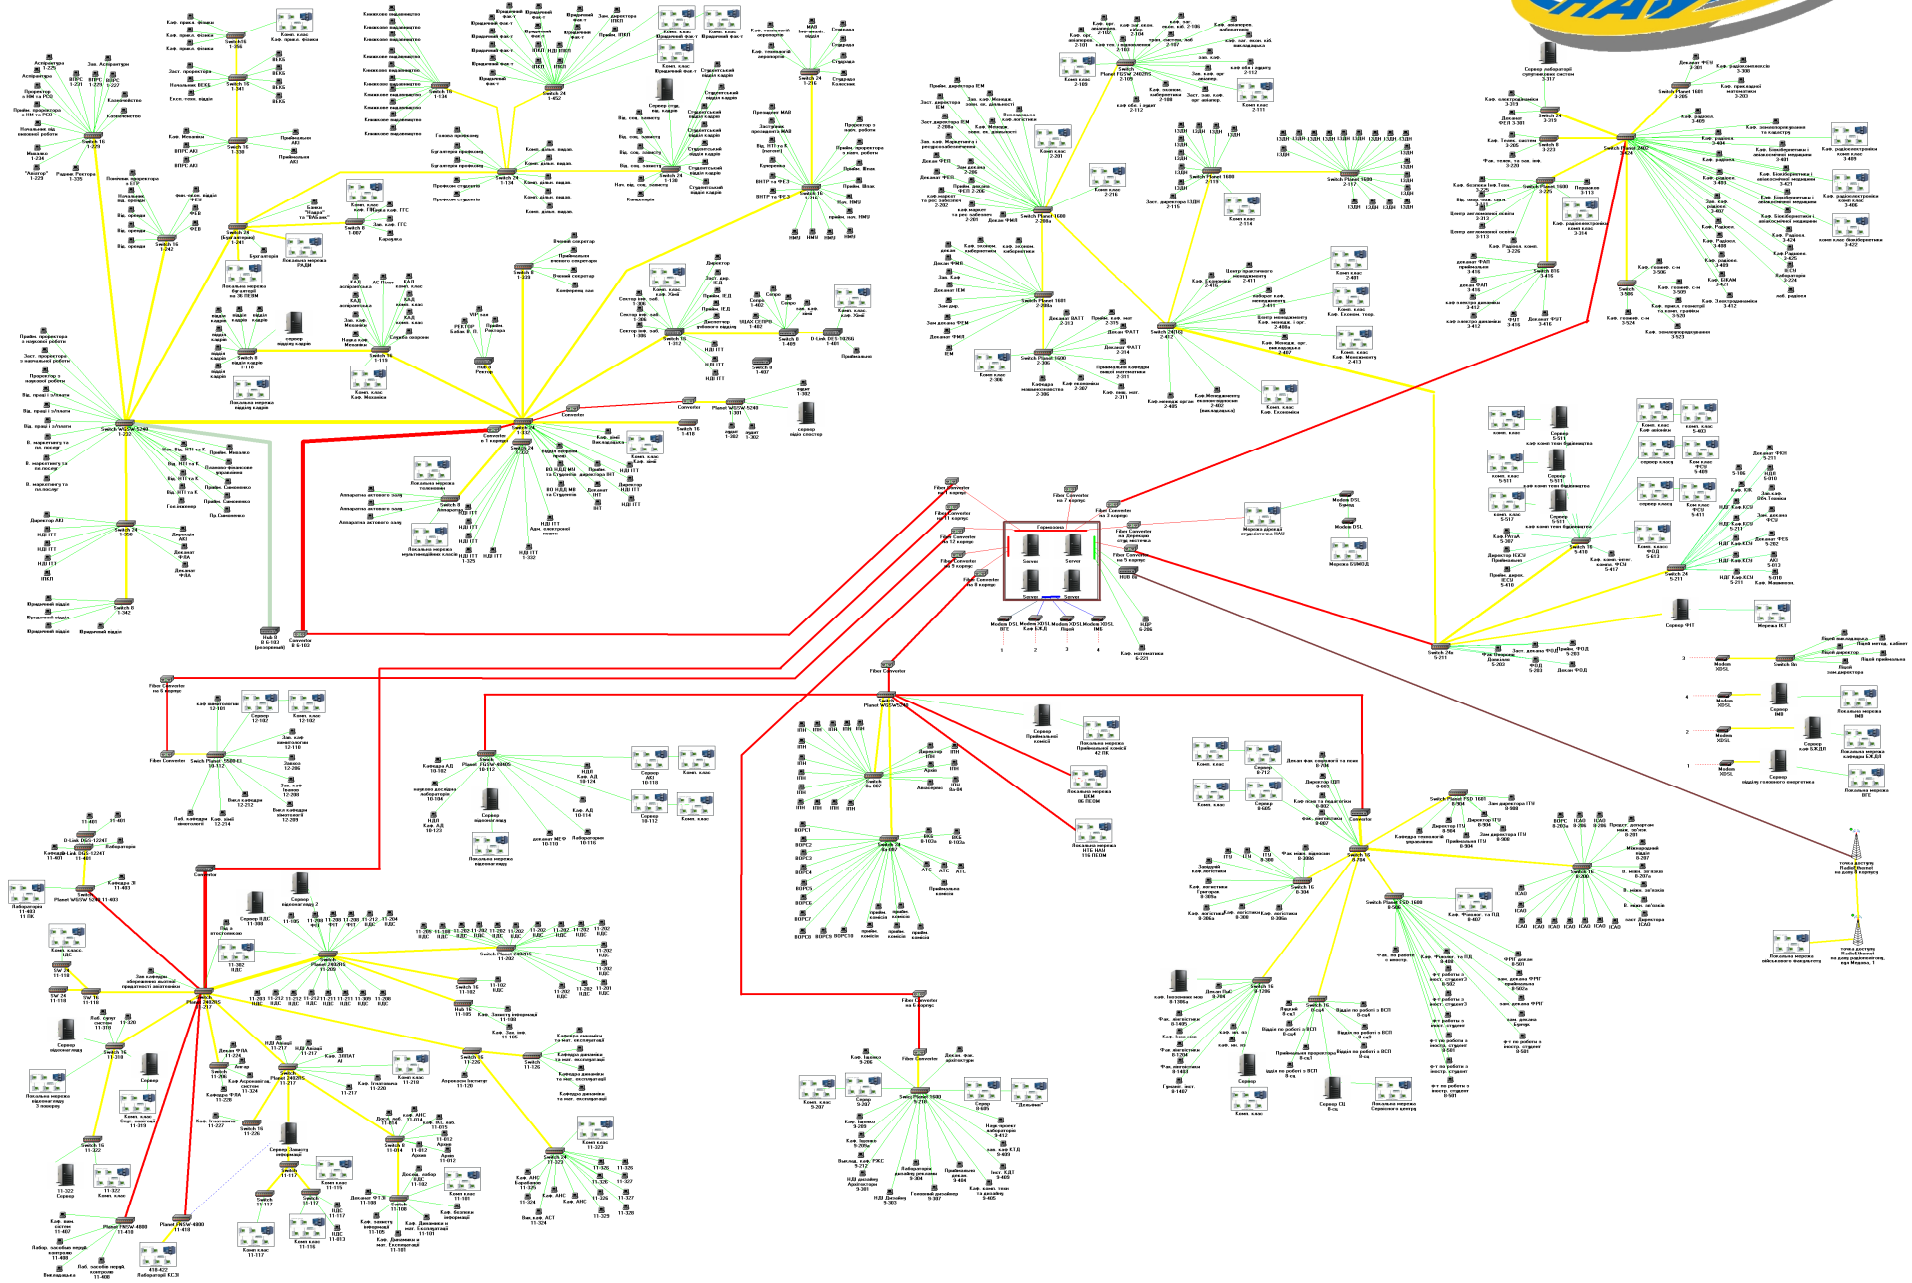

Про стан розвитку корпоративної комп'ютерно- інформаційної мережі університету

Схема ІКМ Національного авіаційного університету

Топологія підключення кампусової мережі університету та кількість ПЕОМ та комп'ютерних класів в мережі

Примітка. Факультет – кількість комп'ютерних класів на 1.09.07

Загальна схема побудови центру управління і контролю ІКМ НАУ

Схема підключення НАУ до зовнішньої мережі Internet

Доступ до Internet і мережі НАУ за допомогою Wi-Fi