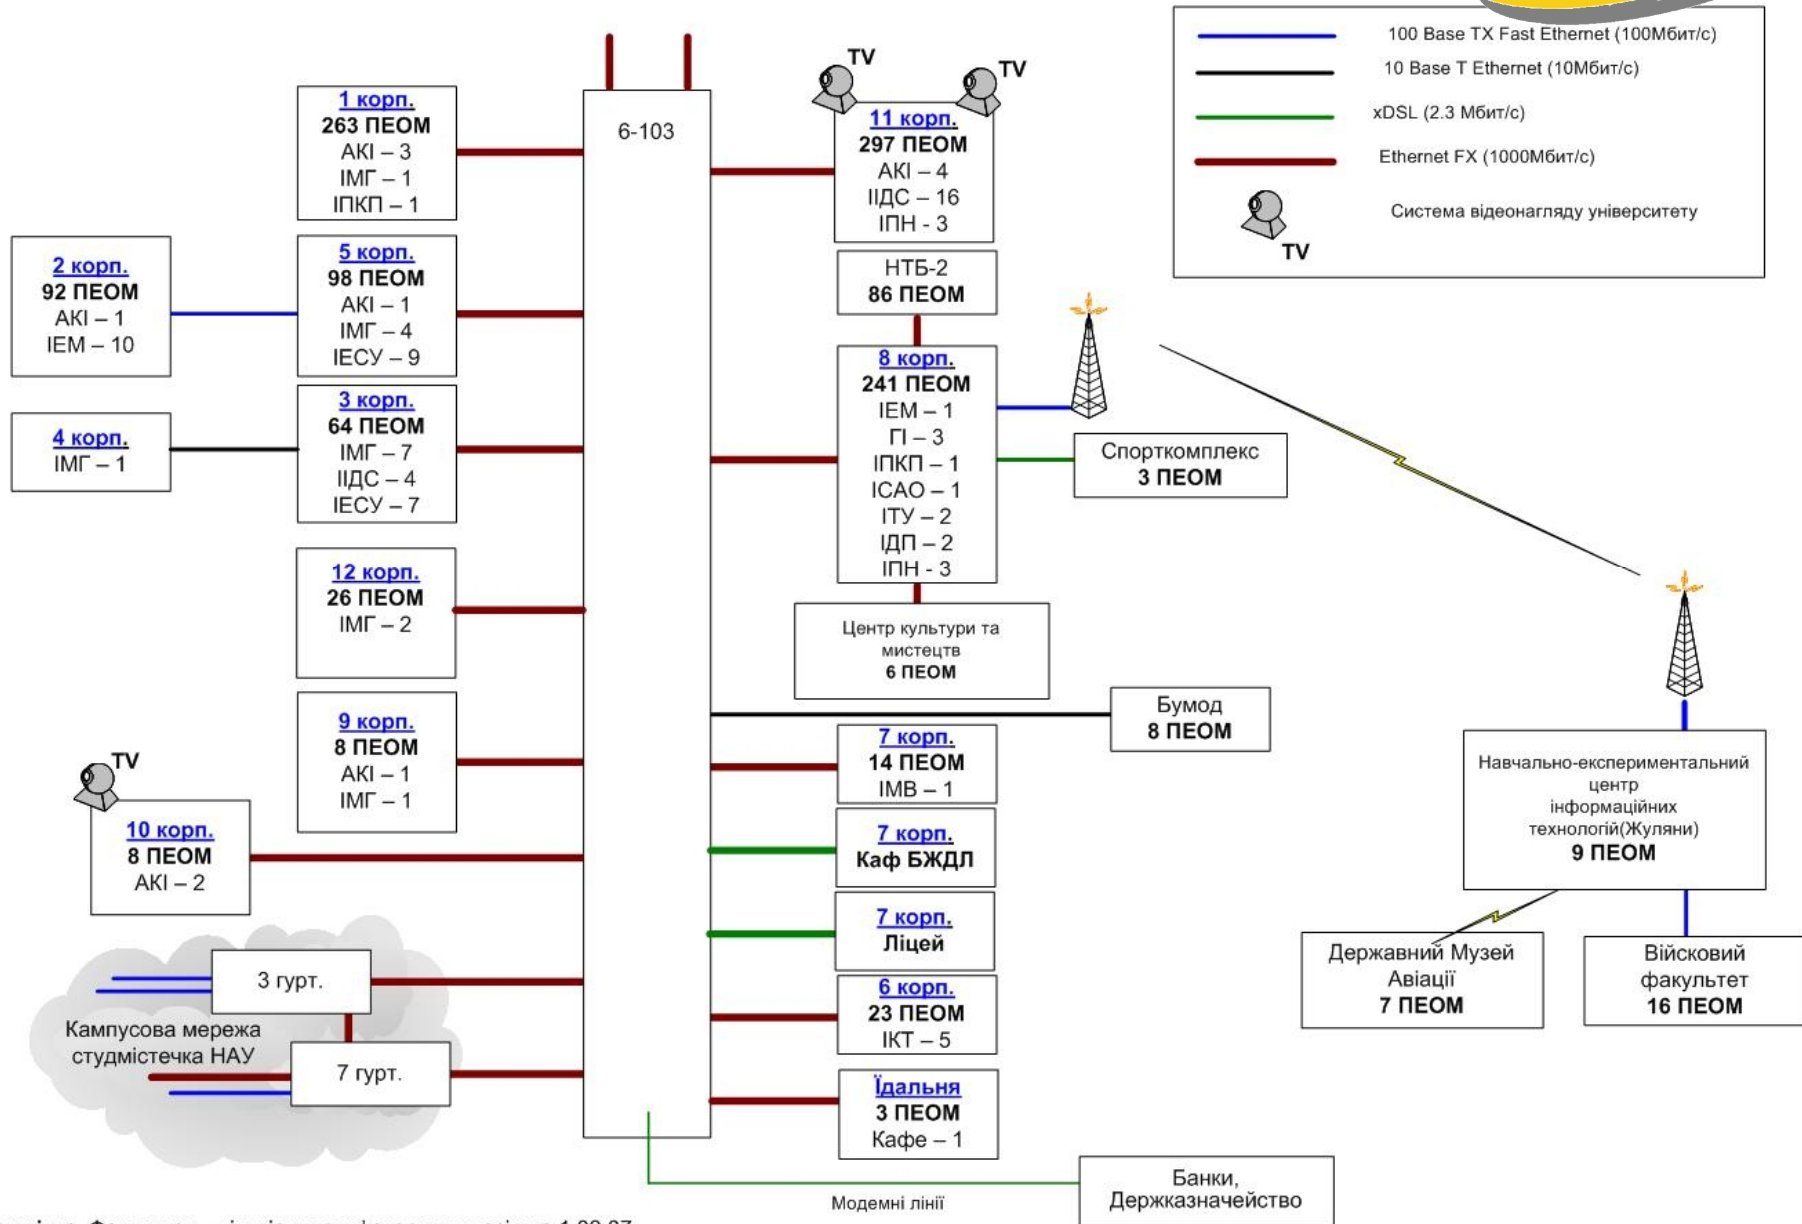

Про стан розвитку корпоративної комп'ютерно- інформаційної мережі університету

Схема ІКМ Національного авіаційного університету

Топологія підключення кампусової мережі університету та кількість ПЕОМ та комп'ютерних класів в мережі

Примітка. Факультет – кількість комп'ютерних класів на 1.09.07

Загальна схема побудови центру управління і контролю ІКМ НАУ

Схема підключення НАУ до зовнішньої мережі Internet

Доступ до Internet і мережі НАУ за допомогою Wi-Fi