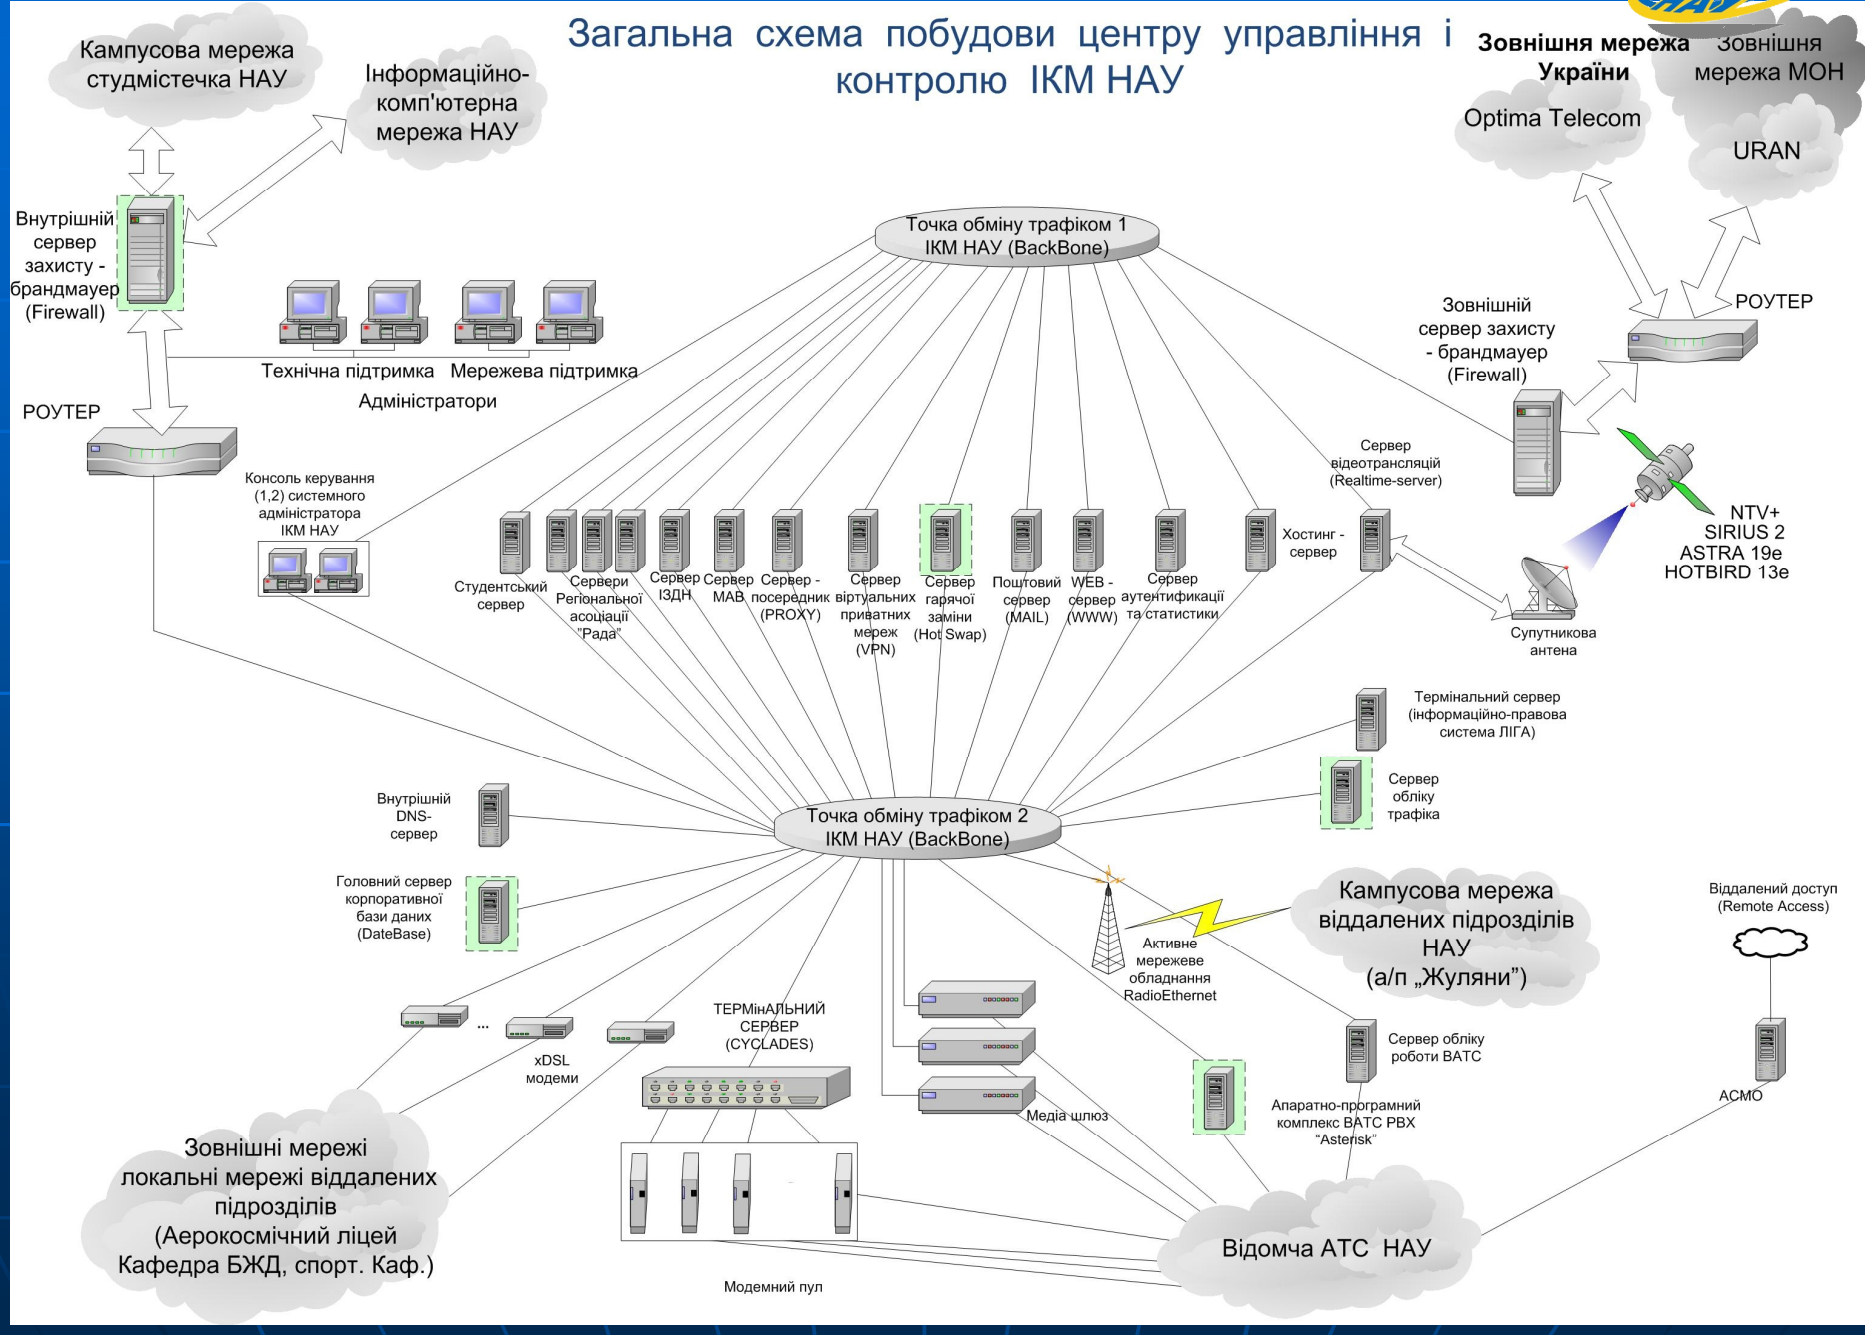

Примітка. Факультет – кількість комп'ютерних класів на 1.09.07

Загальна схема побудови центру управління і контролю ІКМ НАУ

Схема підключення НАУ до зовнішньої мережі Internet

Доступ до Internet і мережі НАУ за допомогою Wi-Fi

- Доступ до всіх ресурсів конвергентної мережі НАУ та до інтернет за допомогою бездротового підключення з різних ділянок території Університету а також на території Державного Музею Авації

IP-телефонія